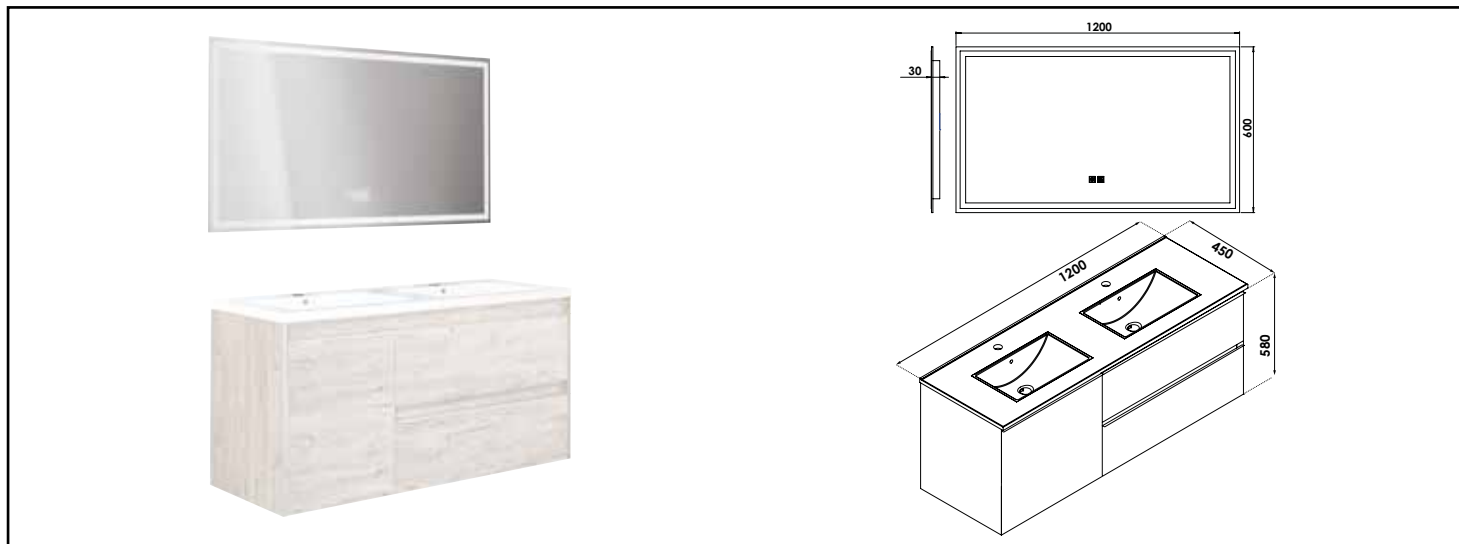

Référence : 402110519

MEUBLE À SUSPENDRE BOSTON - DIM : 120 CM - COLORIS : NORDIC - MIROIR LED LAUSANE

■ TIROIRS A OUVERTURE TOTALE

■ FERMETURE RALENTIE

■ MIROIR LED AVEC VARIATION DE COULEUR, D'INTENSITE ET ANTIBUEE